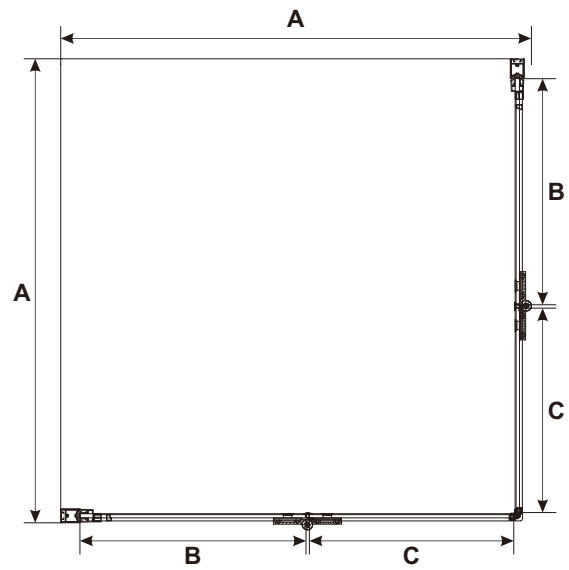

[16A] x1

[20B] x1

05

[03A] x1 [03B] x1

[04] x1 [05] x1 [19] x1

06

[13] x4

[14] x4

[15] x4 (ST4x10)

06

[09] x1

 -1 x2

NAX1244

 -1 x2

Product Dimension	A	B	C
700	685-705	330	290
800	785-805	380	340
900	885-905	430	390
1000	985-1005	480	440

01

02

[17] x1

03

 -1 + -3

NAX1232

-1 + -3

Product Dimension	A	B	C
700	685-705	330	290
800	785-805	380	340
900	885-905	430	390
1000	985-1005	480	440

Product Dimension	C	D
700	685-705	639
800	785-805	739
900	885-905	839
1000	985-1005	939