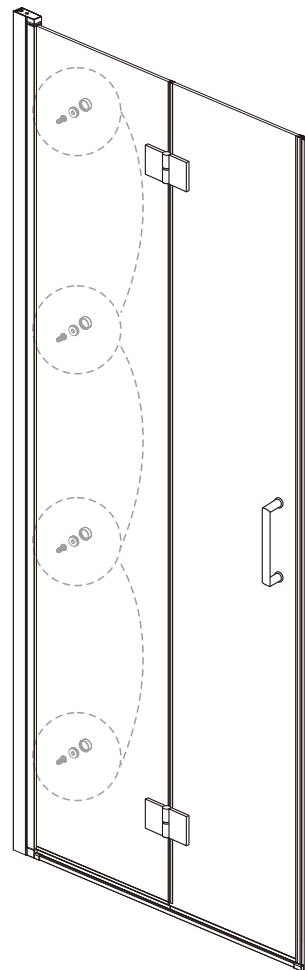

INSTRUÇÕES DE INSTALAÇÃO

TURIM Porta de Fole c/ Abertura Total

• Informações Gerais

Inspeccione o produto á receção para verificar possíveis danos de transporte, tais como, falta de peças ou defeitos de fabrico. Danos que sejam reportados após a receção, não serão aceites. Manuseie o produto com cuidado, evitando pancadas ou choques em todas as superfícies, especialmente nas arestas e ângulos dos vidros.

02

[06] x1

03

[07] x1

[08] x2

[10] x1

04

[02] x1

[16A] x1

[20B] x1

05

[03A] x1 [03B] x1

[04] x1 [05] x1 [19] x1

06

[13] x4

[14] x4

[15] x4 (ST4x10)

06

[09] x1

 -1 x2

NAX1244

 -1 x2

Product Dimension	A	B	C
700	685-705	330	290
800	785-805	380	340
900	885-905	430	390
1000	985-1005	480	440

01