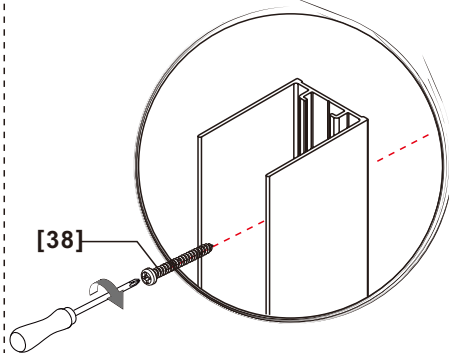

02

[17] x1

03

 -1 + -3

NAX1232

-1 + -3

Product Dimension	A	B	C
700	685-705	330	290
800	785-805	380	340
900	885-905	430	390
1000	985-1005	480	440

Product Dimension	C	D
700	685-705	639
800	785-805	739
900	885-905	839
1000	985-1005	939

01

[23] x1

[37] x4

[38] x4 (ST4x35)

02

[26] x1

[25] x1

[29A] x1