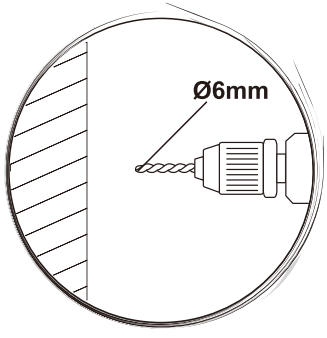

[15] x4 (ST4x10)

06

[09] x1

 -1 x2

NAX1244

 -1 x2

Product Dimension	A	B	C
700	685-705	330	290
800	785-805	380	340
900	885-905	430	390
1000	985-1005	480	440

01

02

[17] x1

03

 -1 + -3

NAX1232

-1 + -3

Product Dimension	A	B	C
700	685-705	330	290
800	785-805	380	340
900	885-905	430	390
1000	985-1005	480	440

Product Dimension	C	D
700	685-705	639
800	785-805	739
900	885-905	839
1000	985-1005	939

[30] x1

03

[24] x1

[28] x1

[36] x1 (ST4x35)

[27A] x1

[27B] x1

[37] x1

[39] x1(2.5mm)

[40] x1(3mm)

[41] x1(4mm)

04

[33] x4

[34] x4

[35] x4 (ST4x10)

05