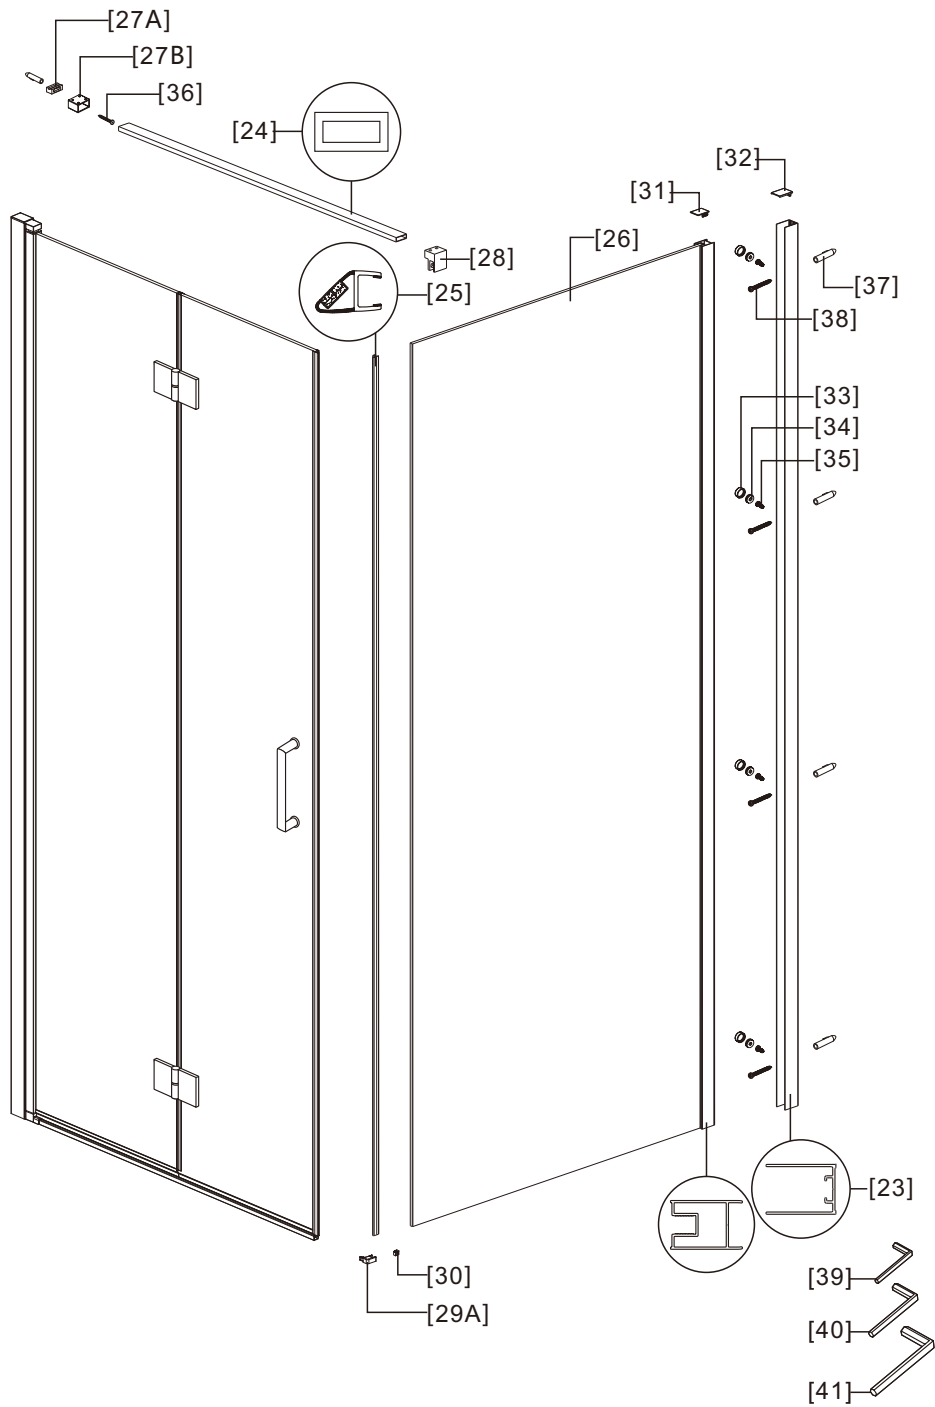

[15] x4 (ST4x10)

06

[09] x1

 -1 x2

NAX1244

 -1 x2

Product Dimension	A	B	C
700	685-705	330	290
800	785-805	380	340
900	885-905	430	390
1000	985-1005	480	440

01

02

[17] x1

03

 -1 + -3

NAX1232

-1 + -3

Product Dimension	A	B	C
700	685-705	330	290
800	785-805	380	340
900	885-905	430	390
1000	985-1005	480	440

Product Dimension	C	D
700	685-705	639
800	785-805	739
900	885-905	839
1000	985-1005	939