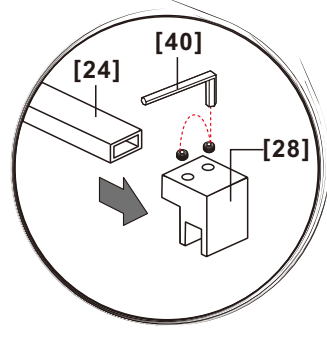

02

[17] x1

03

 -1 + -3

NAX1232

-1 + -3

Product Dimension	A	B	C
700	685-705	330	290
800	785-805	380	340
900	885-905	430	390
1000	985-1005	480	440

Product Dimension	C	D
700	685-705	639
800	785-805	739
900	885-905	839
1000	985-1005	939

[30] x1

03

[24] x1

[28] x1

[36] x1 (ST4x35)

[27A] x1

[27B] x1

[37] x1

[39] x1(2.5mm)

[40] x1(3mm)

[41] x1(4mm)

04

[33] x4

[34] x4

[35] x4 (ST4x10)

05