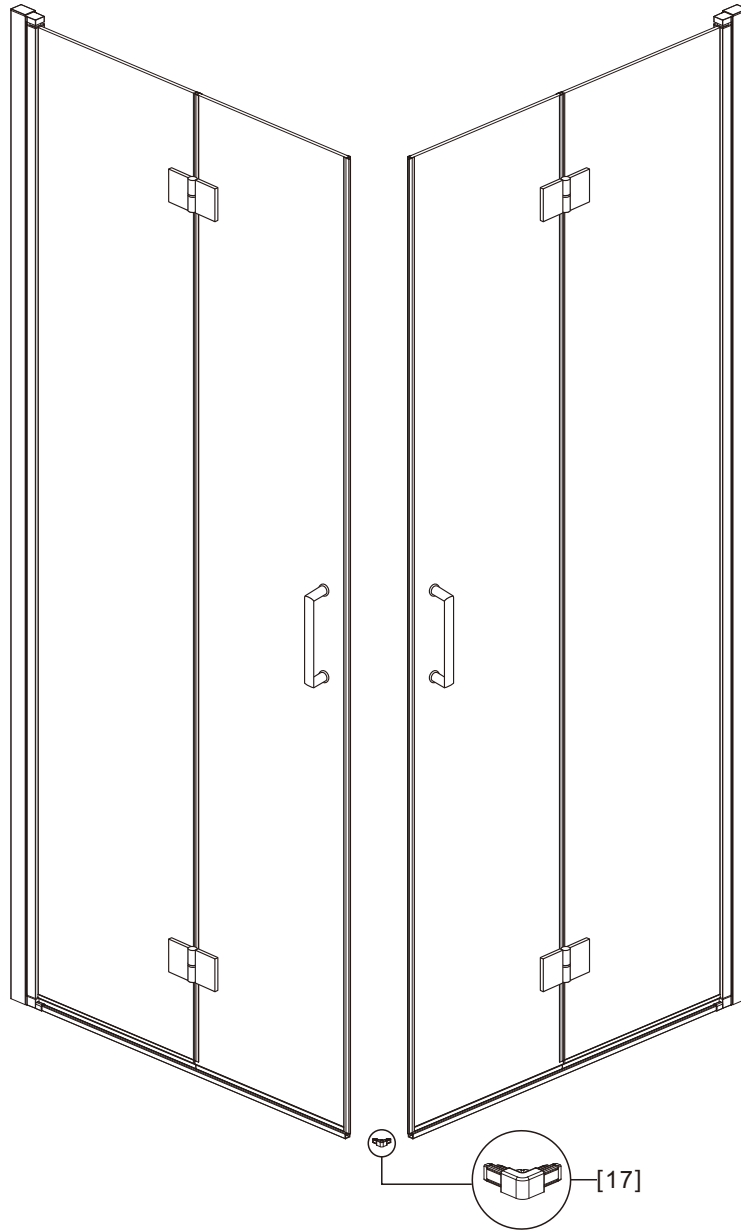

[15] x4 (ST4x10)

06

[09] x1

 -1 x2

NAX1244

 -1 x2

Product Dimension	A	B	C
700	685-705	330	290
800	785-805	380	340
900	885-905	430	390
1000	985-1005	480	440

01

02

[17] x1

03

 -1 + -3

NAX1232

-1 + -3

Product Dimension	A	B	C
700	685-705	330	290
800	785-805	380	340
900	885-905	430	390
1000	985-1005	480	440

Product Dimension	C	D
700	685-705	639
800	785-805	739
900	885-905	839
1000	985-1005	939