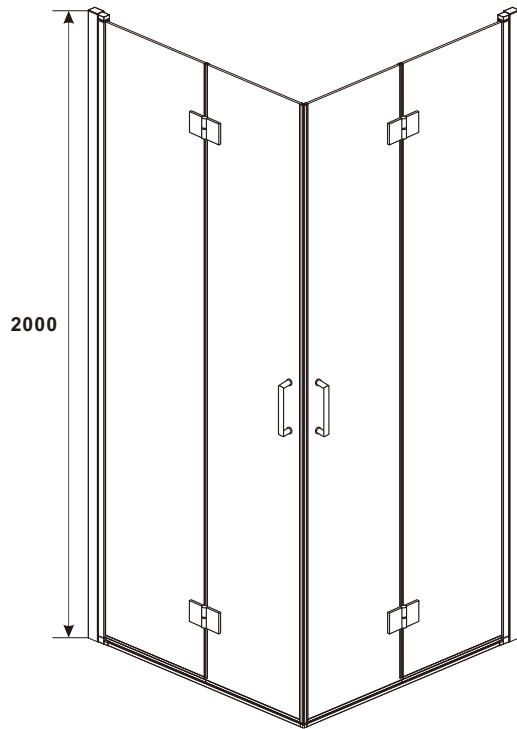

[15] x4 (ST4x10)

06

[09] x1

 -1 x2

NAX1244

 -1 x2

Product Dimension	A	B	C
700	685-705	330	290
800	785-805	380	340
900	885-905	430	390
1000	985-1005	480	440

01

02

[17] x1

03

 -1 + -3

NAX1232

-1 + -3

Product Dimension	A	B	C
700	685-705	330	290
800	785-805	380	340
900	885-905	430	390
1000	985-1005	480	440

Product Dimension	C	D
700	685-705	639
800	785-805	739
900	885-905	839
1000	985-1005	939