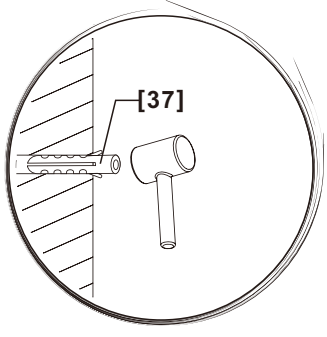

[15] x4 (ST4x10)

06

[09] x1

 -1 x2

NAX1244

 -1 x2

Product Dimension	A	B	C
700	685-705	330	290
800	785-805	380	340
900	885-905	430	390
1000	985-1005	480	440

01

02

[17] x1

03

 -1 + -3

NAX1232

-1 + -3

Product Dimension	A	B	C
700	685-705	330	290
800	785-805	380	340
900	885-905	430	390
1000	985-1005	480	440

Product Dimension	C	D
700	685-705	639
800	785-805	739
900	885-905	839
1000	985-1005	939

[30] x1

03

[24] x1

[28] x1

[36] x1 (ST4x35)

[27A] x1

[27B] x1

[37] x1

[39] x1(2.5mm)

[40] x1(3mm)

[41] x1(4mm)

04

[33] x4

[34] x4

[35] x4 (ST4x10)

05