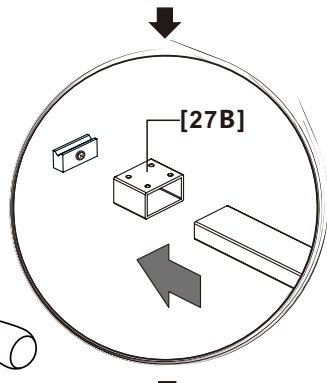

02

[17] x1

03

 -1 + -3

NAX1232

-1 + -3

Product Dimension	A	B	C
700	685-705	330	290
800	785-805	380	340
900	885-905	430	390
1000	985-1005	480	440

Product Dimension	C	D
700	685-705	639
800	785-805	739
900	885-905	839
1000	985-1005	939

[30] x1

03

[24] x1

[28] x1

[36] x1 (ST4x35)

[27A] x1

[27B] x1

[37] x1

[39] x1(2.5mm)

[40] x1(3mm)

[41] x1(4mm)

04

[33] x4

[34] x4

[35] x4 (ST4x10)

05