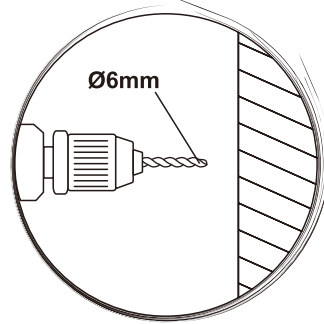

[15] x4 (ST4x10)

06

[09] x1

 -1 x2

NAX1244

 -1 x2

Product Dimension	A	B	C
700	685-705	330	290
800	785-805	380	340
900	885-905	430	390
1000	985-1005	480	440

01

02

[17] x1

03

 -1 + -3

NAX1232

-1 + -3

Product Dimension	A	B	C
700	685-705	330	290
800	785-805	380	340
900	885-905	430	390
1000	985-1005	480	440

Product Dimension	C	D
700	685-705	639
800	785-805	739
900	885-905	839
1000	985-1005	939

01

[23] x1

[37] x4

[38] x4 (ST4x35)

02

[26] x1

[25] x1

[29A] x1

[39] x1(2.5mm)

[40] x1(3mm)

[41] x1(4mm)

04

[33] x4

[34] x4

[35] x4 (ST4x10)

05