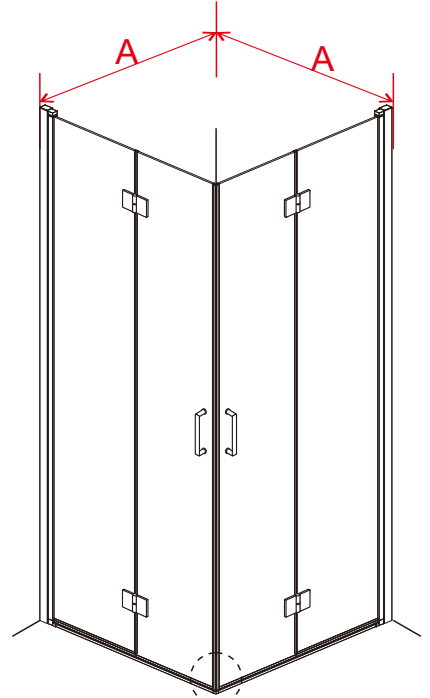

[15] x4 (ST4x10)

06

[09] x1

 -1 x2

NAX1244

 -1 x2

Product Dimension	A	B	C
700	685-705	330	290
800	785-805	380	340
900	885-905	430	390
1000	985-1005	480	440

01

02

[17] x1

03

 -1 + -3

NAX1232

-1 + -3

Product Dimension	A	B	C
700	685-705	330	290
800	785-805	380	340
900	885-905	430	390
1000	985-1005	480	440

Product Dimension	C	D
700	685-705	639
800	785-805	739
900	885-905	839
1000	985-1005	939