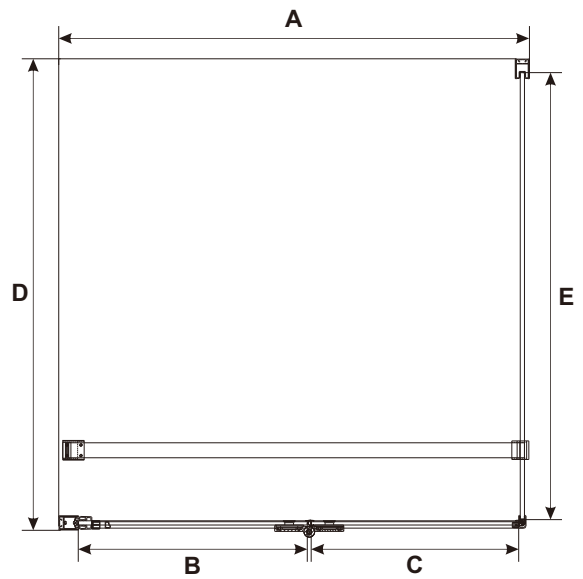

[15] x4 (ST4x10)

06

[09] x1

 -1 x2

NAX1244

 -1 x2

Product Dimension	A	B	C
700	685-705	330	290
800	785-805	380	340
900	885-905	430	390
1000	985-1005	480	440

01

02

[17] x1

03

 -1 + -3

NAX1232

-1 + -3

Product Dimension	A	B	C
700	685-705	330	290
800	785-805	380	340
900	885-905	430	390
1000	985-1005	480	440

Product Dimension	C	D
700	685-705	639
800	785-805	739
900	885-905	839
1000	985-1005	939