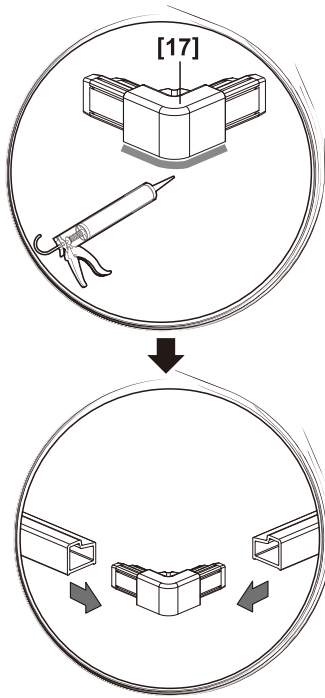

NAX6222

-1 + -2

Product Dimension	A	B	C
700	685-705	330	290
800	785-805	380	340
900	885-905	430	390
1000	985-1005	480	440

01

[01] x1

[18] x1

[11]&[21] X4

[12]&[22] X4 (ST4X35)

[15] x4 (ST4x10)

06

[09] x1

 -1 x2

NAX1244

 -1 x2

Product Dimension	A	B	C
700	685-705	330	290
800	785-805	380	340
900	885-905	430	390
1000	985-1005	480	440

01

02

[17] x1

03

 -1 + -3

NAX1232

-1 + -3

Product Dimension	A	B	C
700	685-705	330	290
800	785-805	380	340
900	885-905	430	390
1000	985-1005	480	440

Product Dimension	C	D
700	685-705	639
800	785-805	739
900	885-905	839
1000	985-1005	939

[39] x1(2.5mm)

[40] x1(3mm)

[41] x1(4mm)

04

[33] x4

[34] x4

[35] x4 (ST4x10)

05