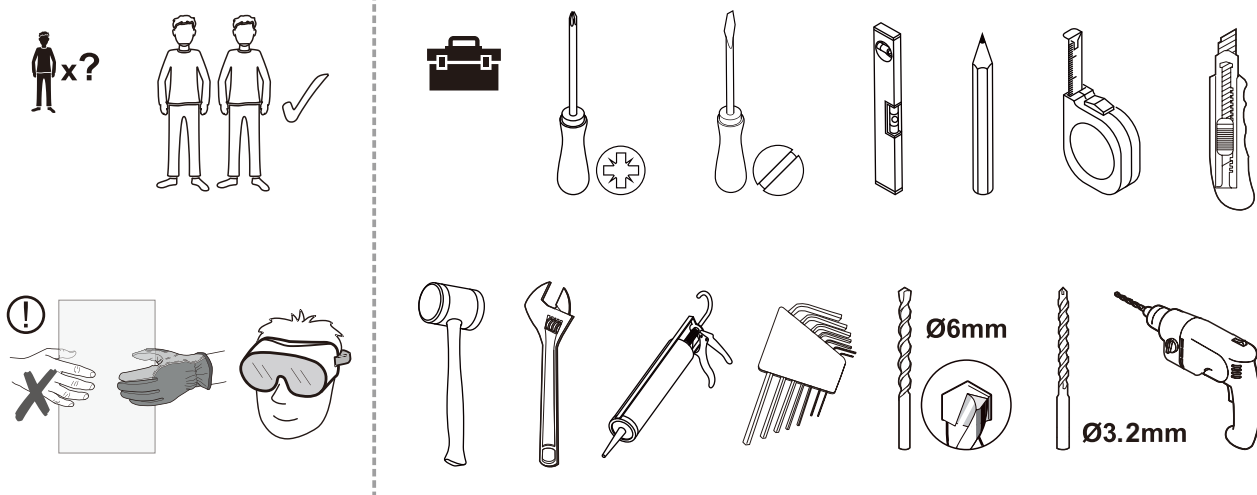

• Informações Gerais

Inspeccione o produto á receção para verificar possíveis danos de transporte, tais como, falta de peças ou defeitos de fabrico. Danos que sejam reportados após a receção, não serão aceites. Manuseie o produto com cuidado, evitando pancadas ou choques em todas as superfícies, especialmente nas arestas e ângulos dos vidros.

• Notas: O vidro temperado não pode voltar a ser trabalhado.

Leia atentamente as instruções que se seguem antes de iniciar a montagem/ instalação.

Deve tomar especial cuidado na perfuração das paredes evitando atingir ou danificar canos ou fios elétricos existentes.

Nota: Pelo motivo do peso do resguardo, poderá requerer duas pessoas para a sua montagem/instalação.

• Cuidados de Utilização

Após a utilização, o resguardo deve ser limpo com um detergente neutro e água. Isto é particularmente importante, em zonas de água dura, ricas em calcário, não deve deixar o calcário acumular no resguardo.

Agentes de limpeza de natureza arenosa ou abrasiva, não devem ser utilizados. Deve tomar cuidado e evitar o contacto do resguardo com produtos químicos, tais como solventes orgânicos.

Limpa vidros podem ser utilizados mas com precaução, em caso de dúvidas contacte o fabricante do respetivo produto.

Guardar estas instruções, para os cuidados de utilização e para apoio ao cliente