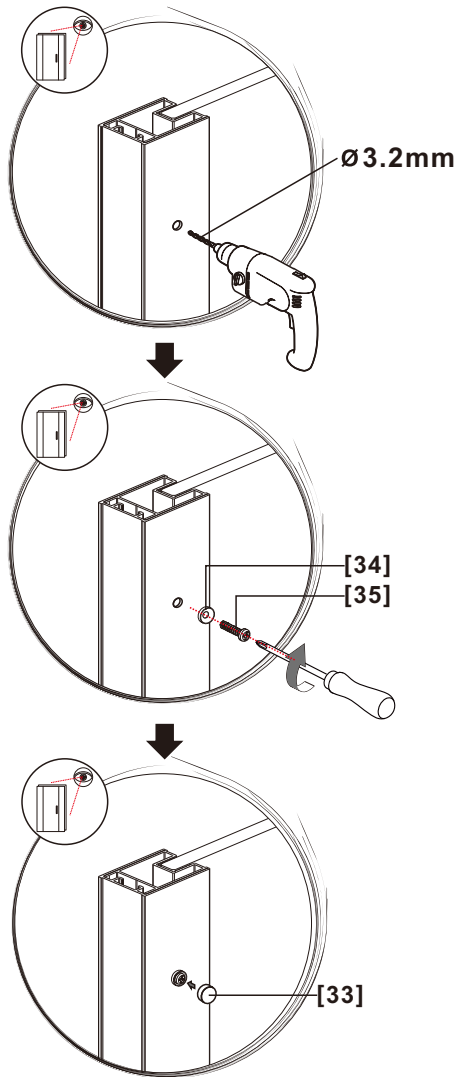

02

[17] x1

03

 -1 + -3

NAX1232

-1 + -3

Product Dimension	A	B	C
700	685-705	330	290
800	785-805	380	340
900	885-905	430	390
1000	985-1005	480	440

Product Dimension	C	D
700	685-705	639
800	785-805	739
900	885-905	839
1000	985-1005	939

[39] x1(2.5mm)

[40] x1(3mm)

[41] x1(4mm)

04

[33] x4

[34] x4

[35] x4 (ST4x10)

05