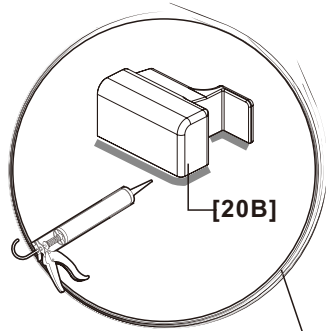

04

[02] x1

[16A] x1

[20B] x1