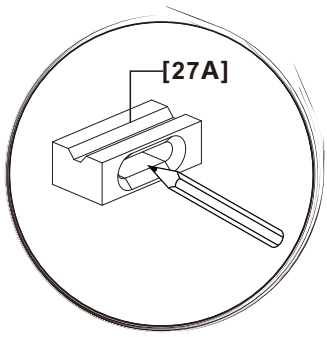

02

[17] x1

03

 -1 + -3

NAX1232

-1 + -3

Product Dimension	A	B	C
700	685-705	330	290
800	785-805	380	340
900	885-905	430	390
1000	985-1005	480	440

Product Dimension	C	D
700	685-705	639
800	785-805	739
900	885-905	839
1000	985-1005	939

01

[23] x1

[37] x4

[38] x4 (ST4x35)

02

[26] x1

[25] x1

[29A] x1

[30] x1

03

[24] x1

[28] x1

[36] x1 (ST4x35)

[27A] x1

[27B] x1

[37] x1

[39] x1(2.5mm)

[40] x1(3mm)

[41] x1(4mm)

04

[33] x4

[34] x4

[35] x4 (ST4x10)

05