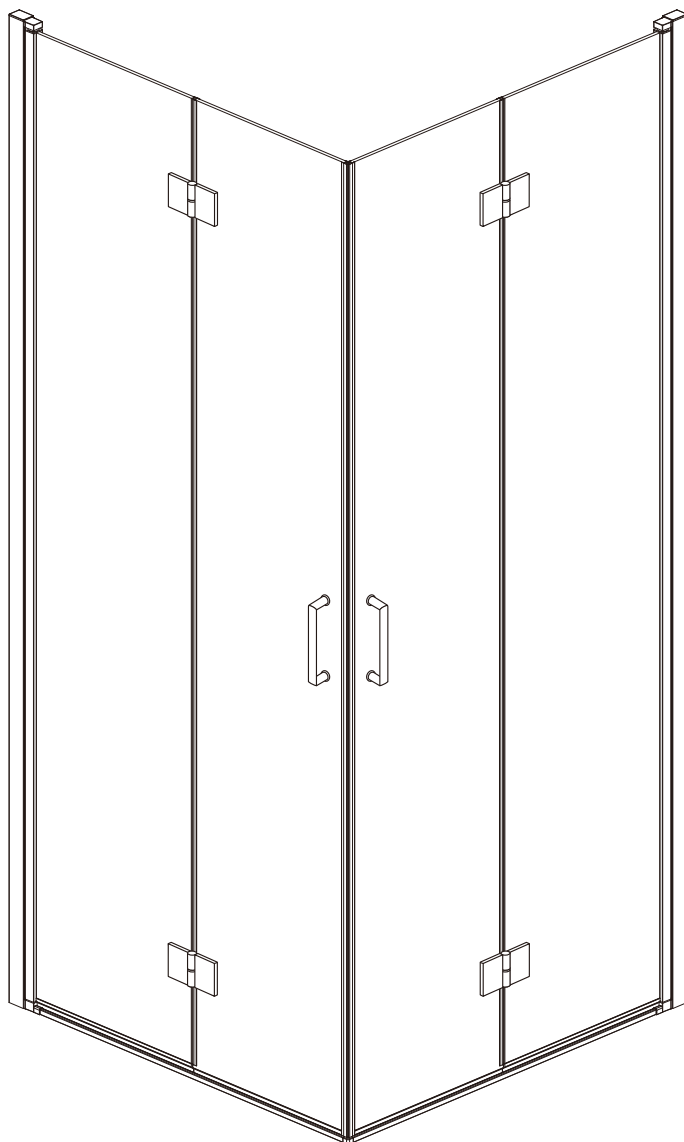

[15] x4 (ST4x10)

06

[09] x1

 -1 x2

NAX1244

 -1 x2

Product Dimension	A	B	C
700	685-705	330	290
800	785-805	380	340
900	885-905	430	390
1000	985-1005	480	440

01

02

[17] x1

03

 -1 + -3

NAX1232

-1 + -3

Product Dimension	A	B	C
700	685-705	330	290
800	785-805	380	340
900	885-905	430	390
1000	985-1005	480	440

Product Dimension	C	D
700	685-705	639
800	785-805	739
900	885-905	839
1000	985-1005	939