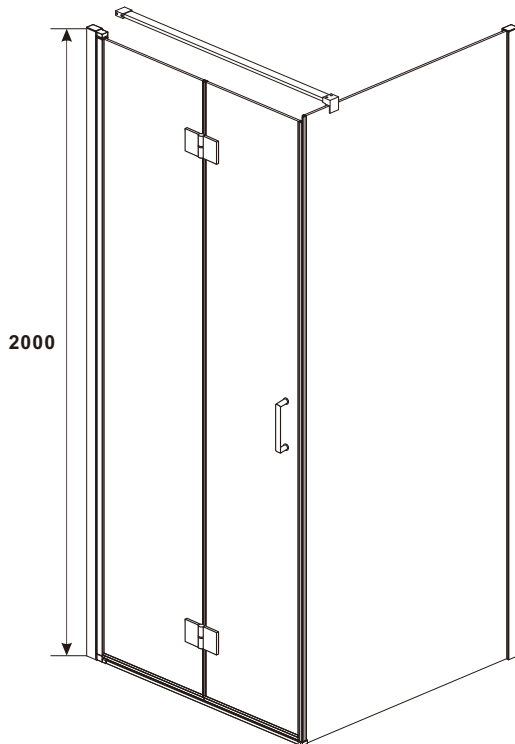

[15] x4 (ST4x10)

06

[09] x1

 -1 x2

NAX1244

 -1 x2

Product Dimension	A	B	C
700	685-705	330	290
800	785-805	380	340
900	885-905	430	390
1000	985-1005	480	440

01

02

[17] x1

03

 -1 + -3

NAX1232

-1 + -3

Product Dimension	A	B	C
700	685-705	330	290
800	785-805	380	340
900	885-905	430	390
1000	985-1005	480	440

Product Dimension	C	D
700	685-705	639
800	785-805	739
900	885-905	839
1000	985-1005	939