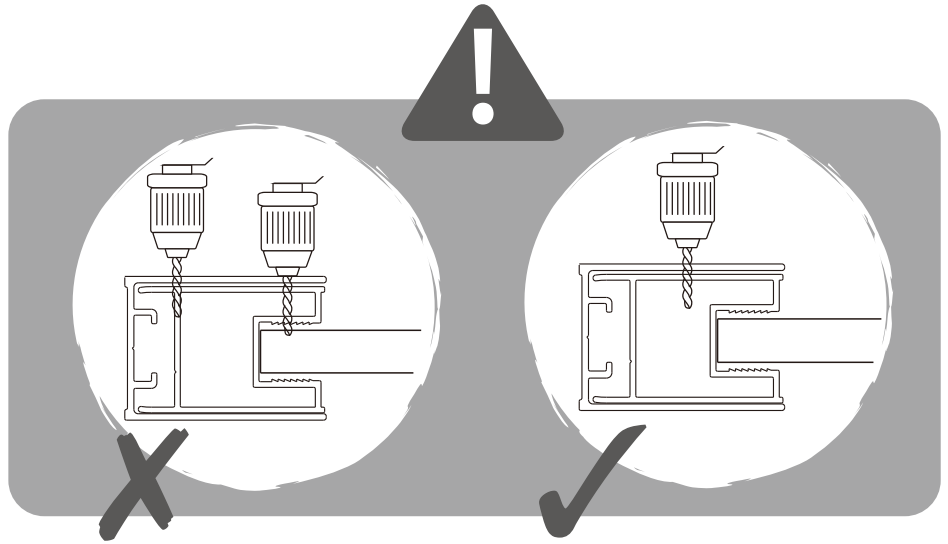

04

[33] x4

[34] x4

[35] x4 (ST4x10)