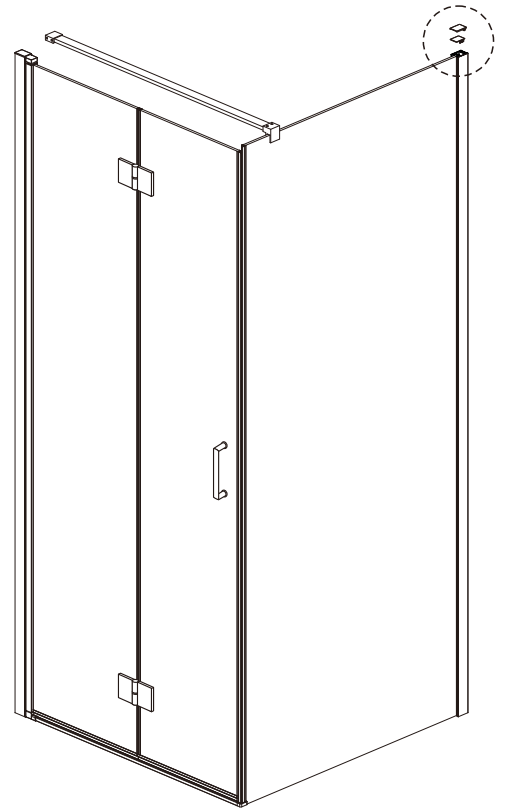

05

[31] x1

[32] x1