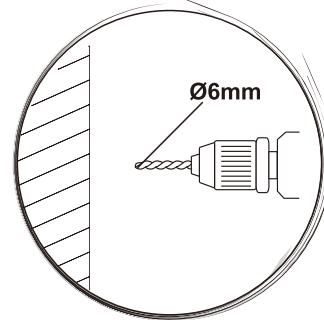

[35] x4 (ST4x10)

[36] x1 (ST4x35)

[37] x5

[38] X4 (ST4X35)

[39] X1 (2.5MM)

[40] X1 (3MM)

[41] X1 (4MM)

 -1 + -2

NAX6222

-1 + -2

Product Dimension	A	B	C
700	685-705	330	290
800	785-805	380	340
900	885-905	430	390
1000	985-1005	480	440

01

[01] x1

[18] x1

[11]&[21] X4

[12]&[22] X4 (ST4X35)

[15] x4 (ST4x10)

06

[09] x1

 -1 x2

NAX1244

 -1 x2

Product Dimension	A	B	C
700	685-705	330	290
800	785-805	380	340
900	885-905	430	390
1000	985-1005	480	440

01

02

[17] x1

03

 -1 + -3

NAX1232

-1 + -3

Product Dimension	A	B	C
700	685-705	330	290
800	785-805	380	340
900	885-905	430	390
1000	985-1005	480	440

Product Dimension	C	D
700	685-705	639
800	785-805	739
900	885-905	839
1000	985-1005	939