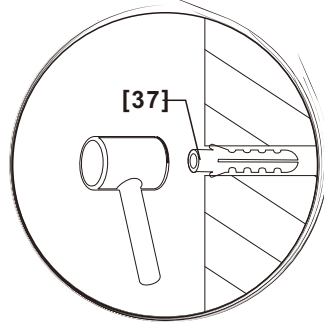

[15] x4 (ST4x10)

06

[09] x1

 -1 x2

NAX1244

 -1 x2

Product Dimension	A	B	C
700	685-705	330	290
800	785-805	380	340
900	885-905	430	390
1000	985-1005	480	440

01

02

[17] x1

03

 -1 + -3

NAX1232

-1 + -3

Product Dimension	A	B	C
700	685-705	330	290
800	785-805	380	340
900	885-905	430	390
1000	985-1005	480	440

Product Dimension	C	D
700	685-705	639
800	785-805	739
900	885-905	839
1000	985-1005	939

01

[23] x1

[37] x4

[38] x4 (ST4x35)

02

[26] x1

[25] x1

[29A] x1

[39] x1(2.5mm)

[40] x1(3mm)

[41] x1(4mm)

04

[33] x4

[34] x4

[35] x4 (ST4x10)

05